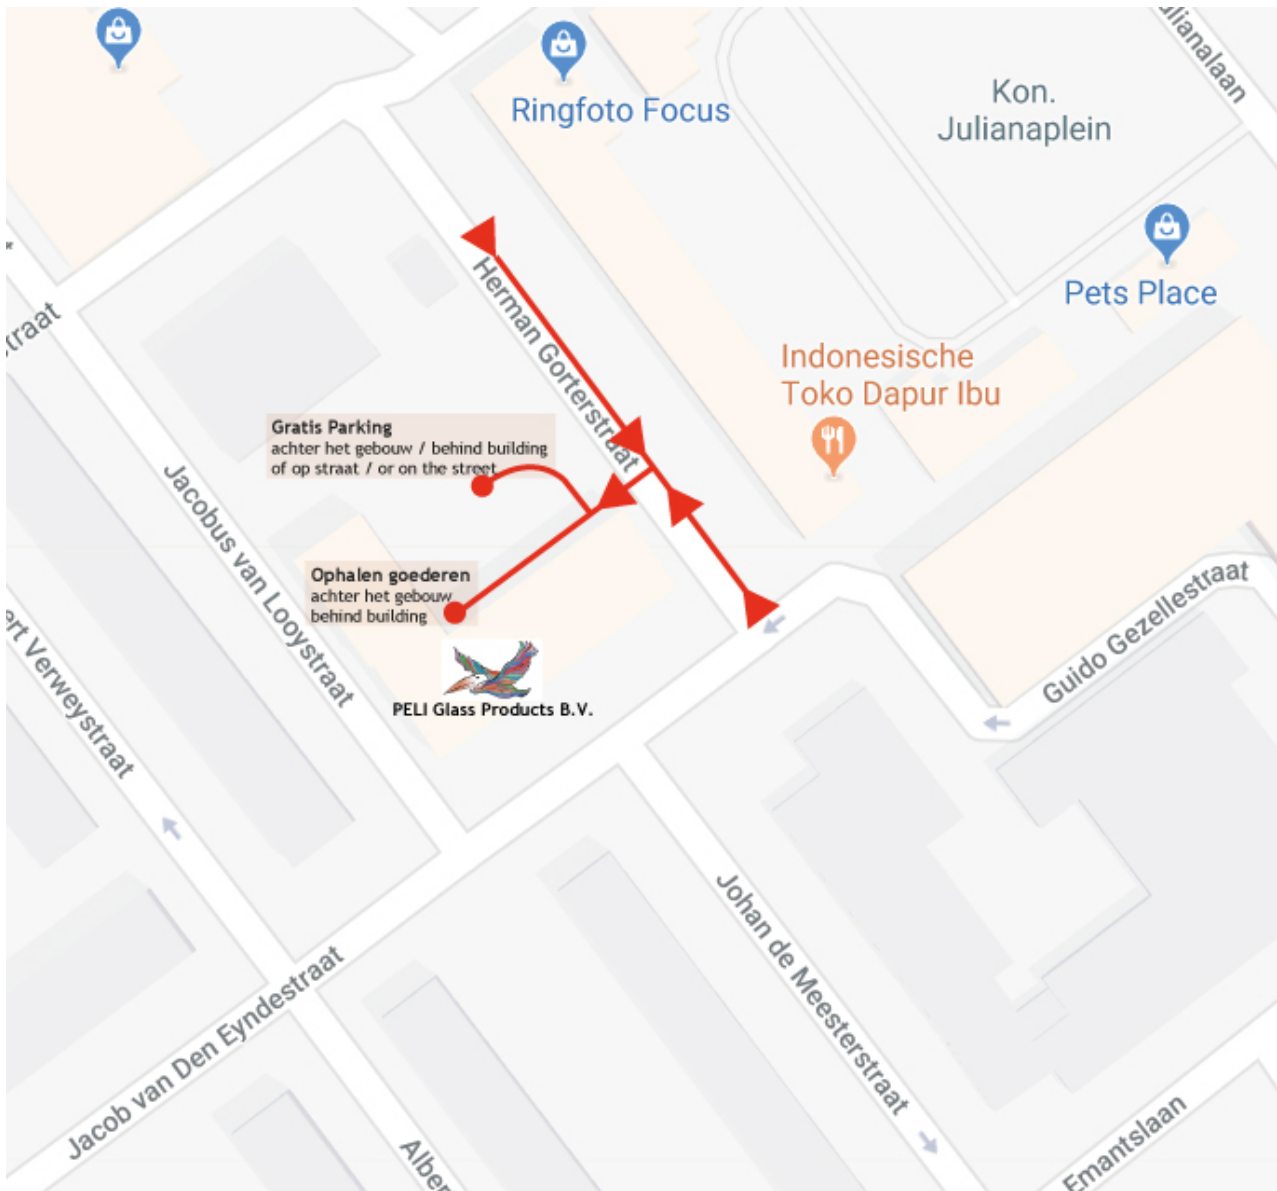

Openingstijden: M-V, 10:00 – 16:00 en aub eerst bellen als u wilt langskomen!

Lisa Di Campli
+ 31 (0)628 755 901